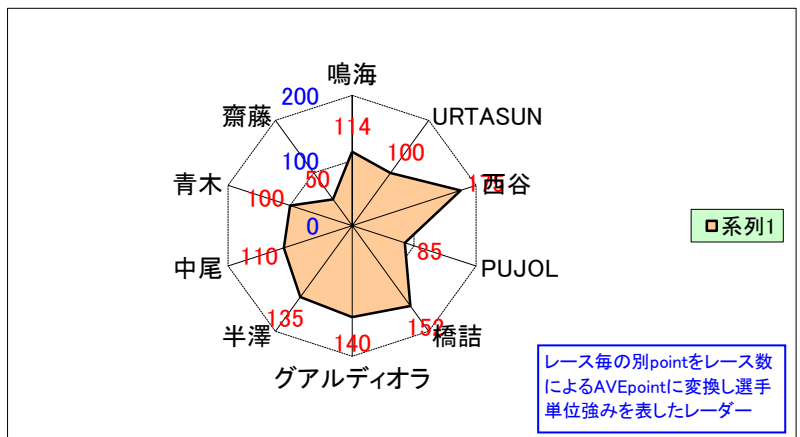

# 「成年」主要選手 平均ポイント取得表

2015年 国体向け選考データ

2015/7/28 現在

【2015/7/5 東京都選手権ロードレース 成績反映版】

ポイントランキング No. 1~10

平均ポイント取得表(選手TOP10)

種別	選手	point	参加数	AVE point	特別 point	Total point
ロード	鳴海	227	2	114	0	114
	URTASUN	200	2	100	0	100
	西谷	175	1	175	0	175
	PUJOL	170	2	85	0	85
	橋詰	152	1	152	0	152
	アルディオ	140	1	140	0	140
	半澤	135	1	135	0	135
	中尾	110	1	110	0	110
	青木	100	1	100	0	100
	齋藤	100	2	50	0	50

※特別付与pointについては、選考基準により、「大会参加数」「礼節」「将来性」を加味し、強化委員会にて付与するものとする。

■チャレンジについては、エリートクラス中止により参考データとする。