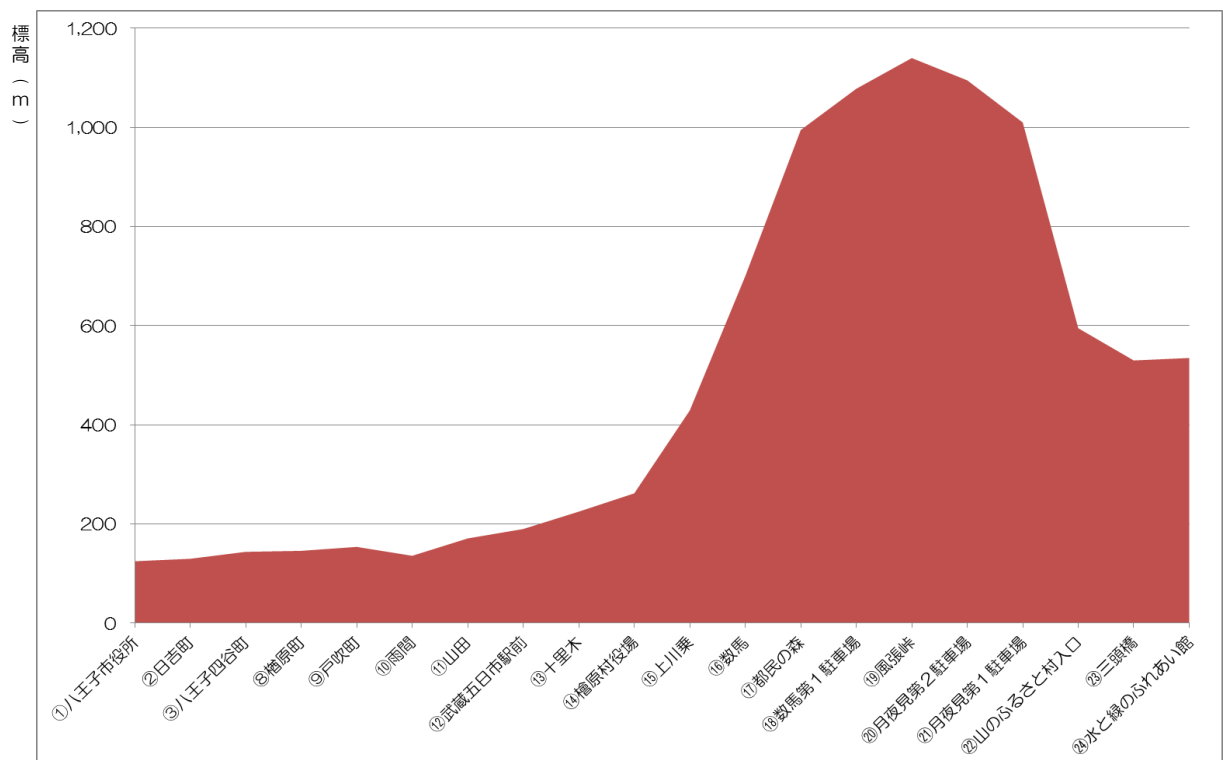

# スポーツ祭東京2013（第68回国民体育大会）自転車競技 特設ロード・レース・コース高低図

成年男子：101.1km

※最高地点：1,140m

少年男子：68.2km

※最高地点：1,140m

NO	施設名称
A	競技役員会議会場
	自衛隊対面式会場
B	自衛隊控所
C	競技役員控所
D	大会役員・来賓控所
E	実施本部員控所
F	係員・補助員控所

NO	施設名称
1	受付案内所
2	救護所
3	輸送本部
4	競技本部
5	通告席
6	警備本部
7	警察本部
8	消防本部
9	実施本部
10	大会役員席
11	来賓席
12	報道・視察員席
13	検車所
14	選手招集所
15	選手村
16	メカニック
17	駐車場係控所
18	仮設トイレ(男子)
19	既設トイレ(男女)
20	喫煙所
21	ごみ集積所