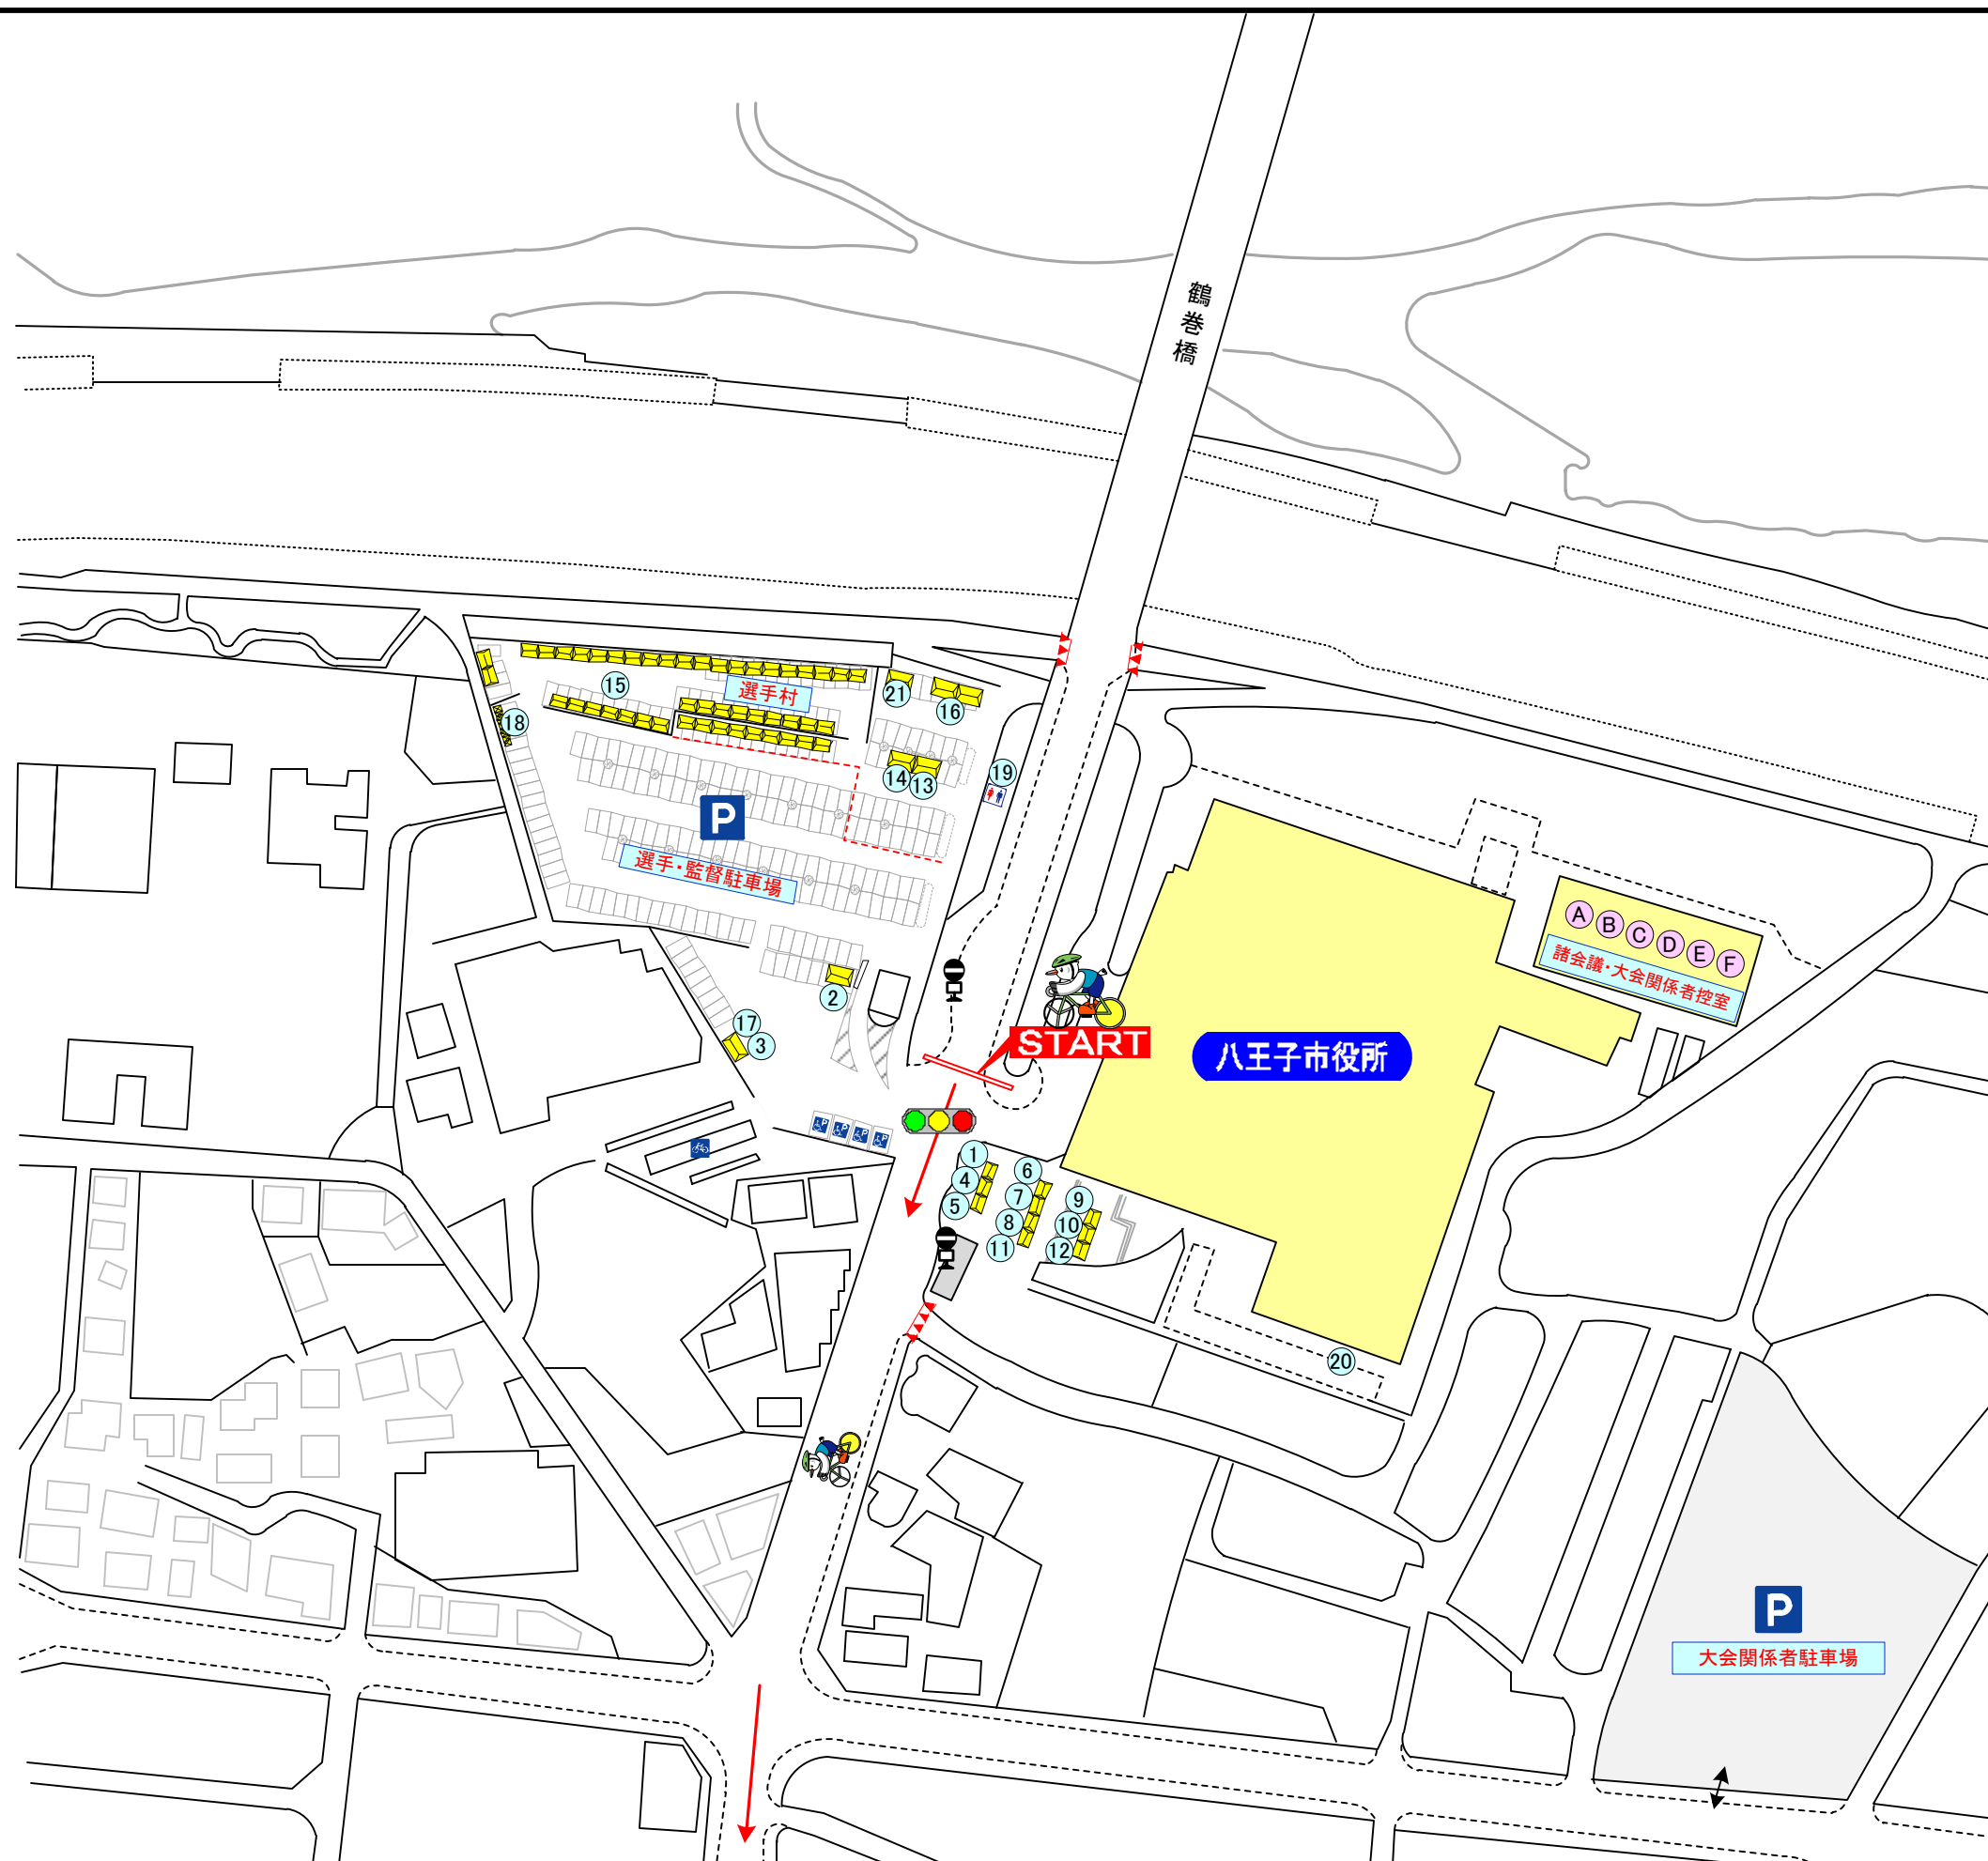

NO	施設名称
A	競技役員会議会場
	自衛隊対面式会場
B	自衛隊控所
C	競技役員控所
D	大会役員・来賓控所
E	実施本部員控所
F	係員・補助員控所

NO	施設名称
1	受付案内所
2	救護所
3	輸送本部
4	競技本部
5	通告席
6	警備本部
7	警察本部
8	消防本部
9	実施本部
10	大会役員席
11	来賓席
12	報道・視察員席
13	検車所
14	選手招集所
15	選手村
16	メカニック
17	駐車場係控所
18	仮設トイレ(男子)
19	既設トイレ(男女)
20	喫煙所
21	ごみ集積所