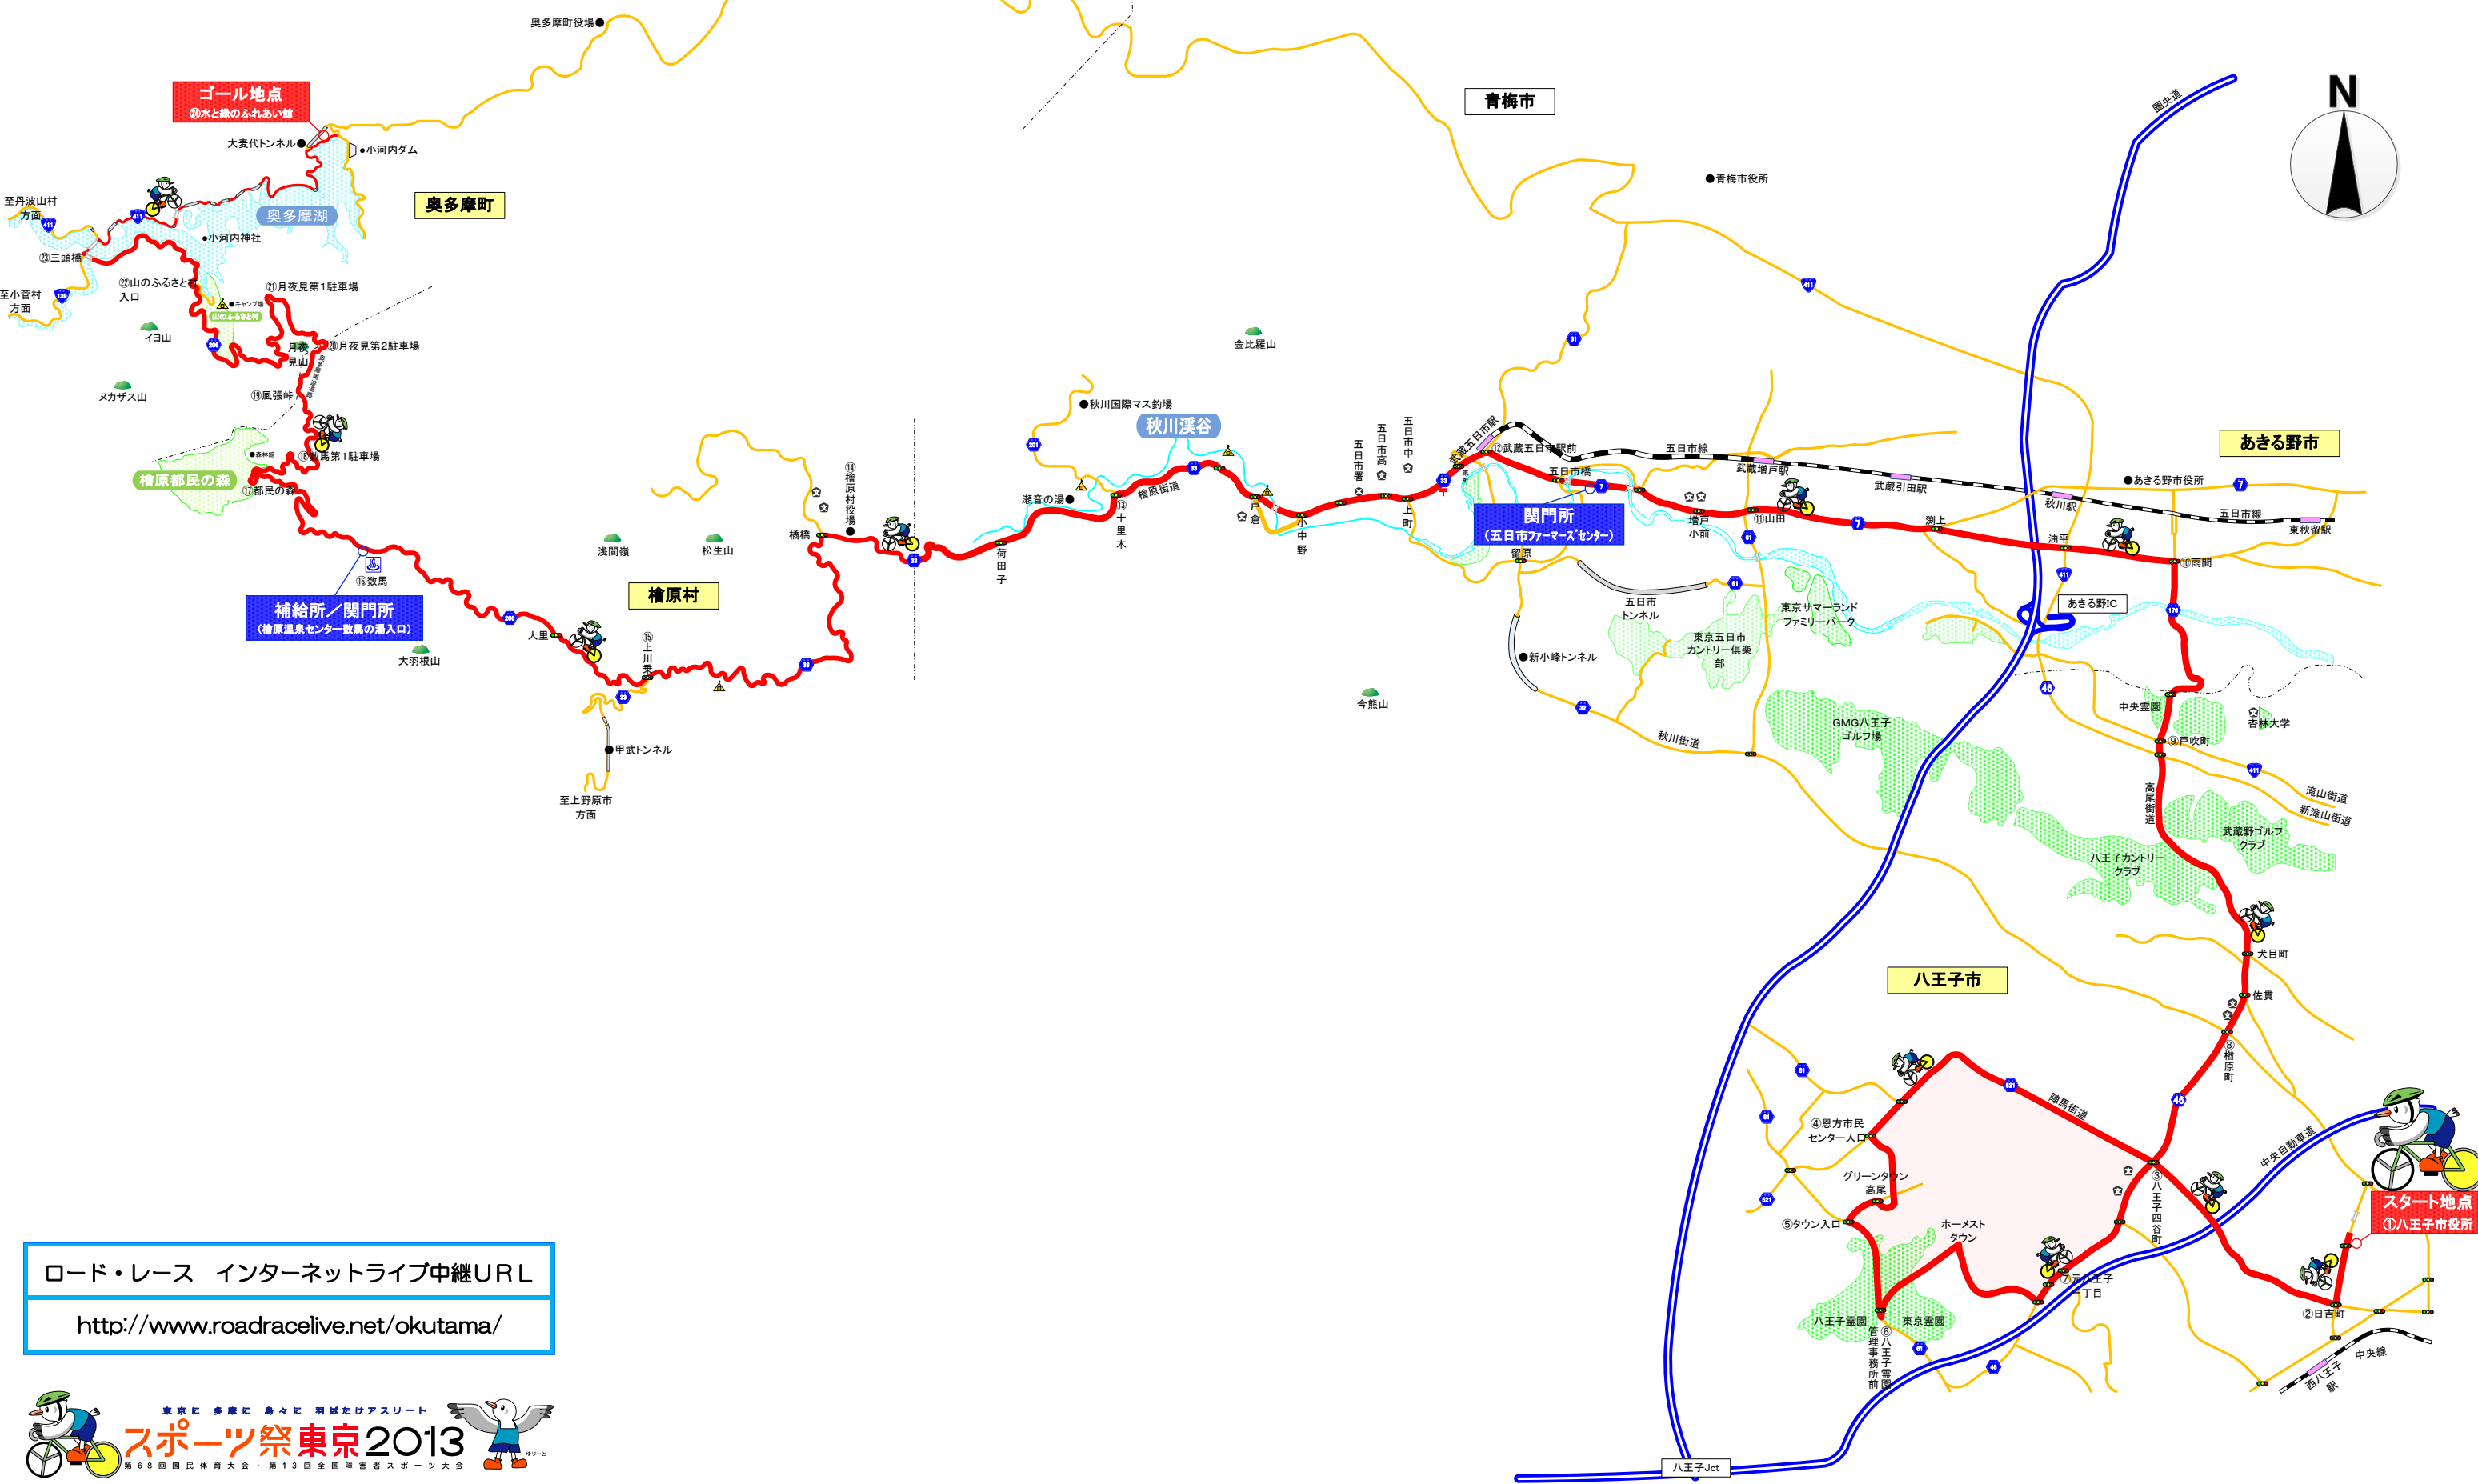

自転車競技（ロード・レース）コース全体図

スポーツ祭東京2013（第68回国民体育大会）

ロード・レース インターネットライブ中継URL
<http://www.roadracelive.net/okutama/>