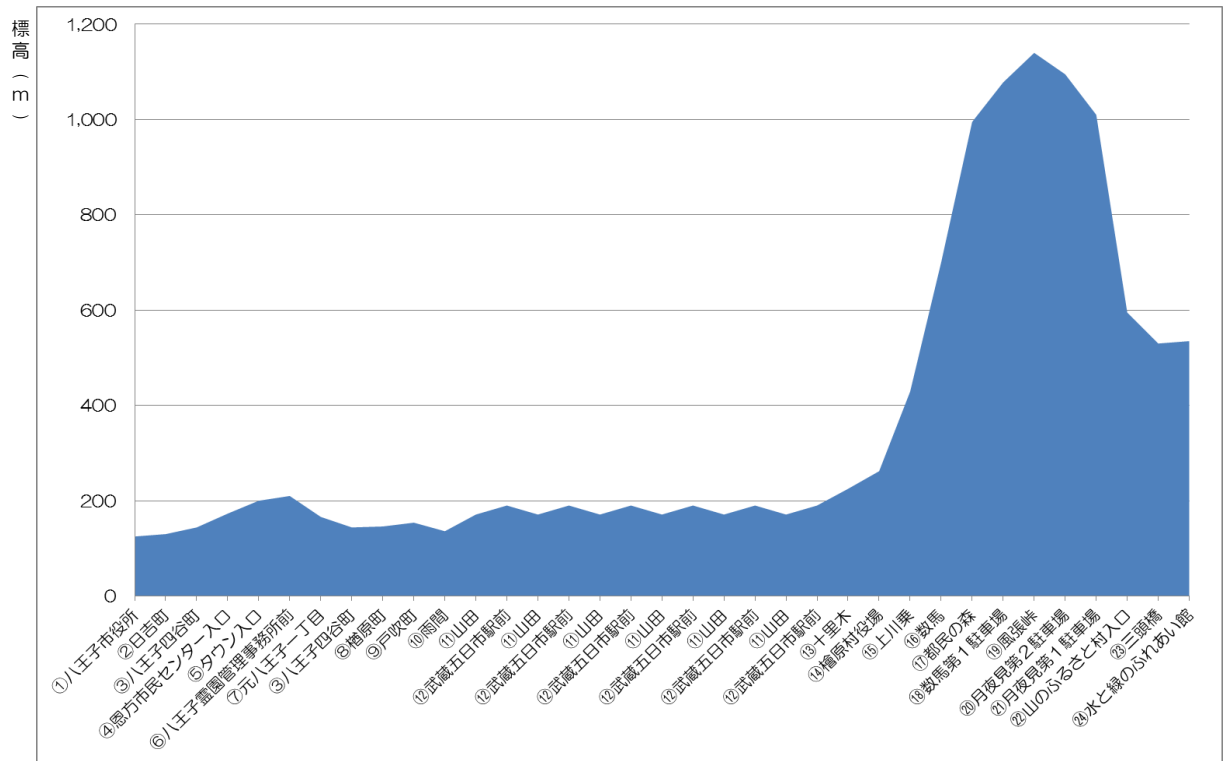

スポーツ祭東京2013（第68回国民体育大会）自転車競技 特設ロード・レース・コース高低図

成年男子：101.1km

※最高地点：1,140m