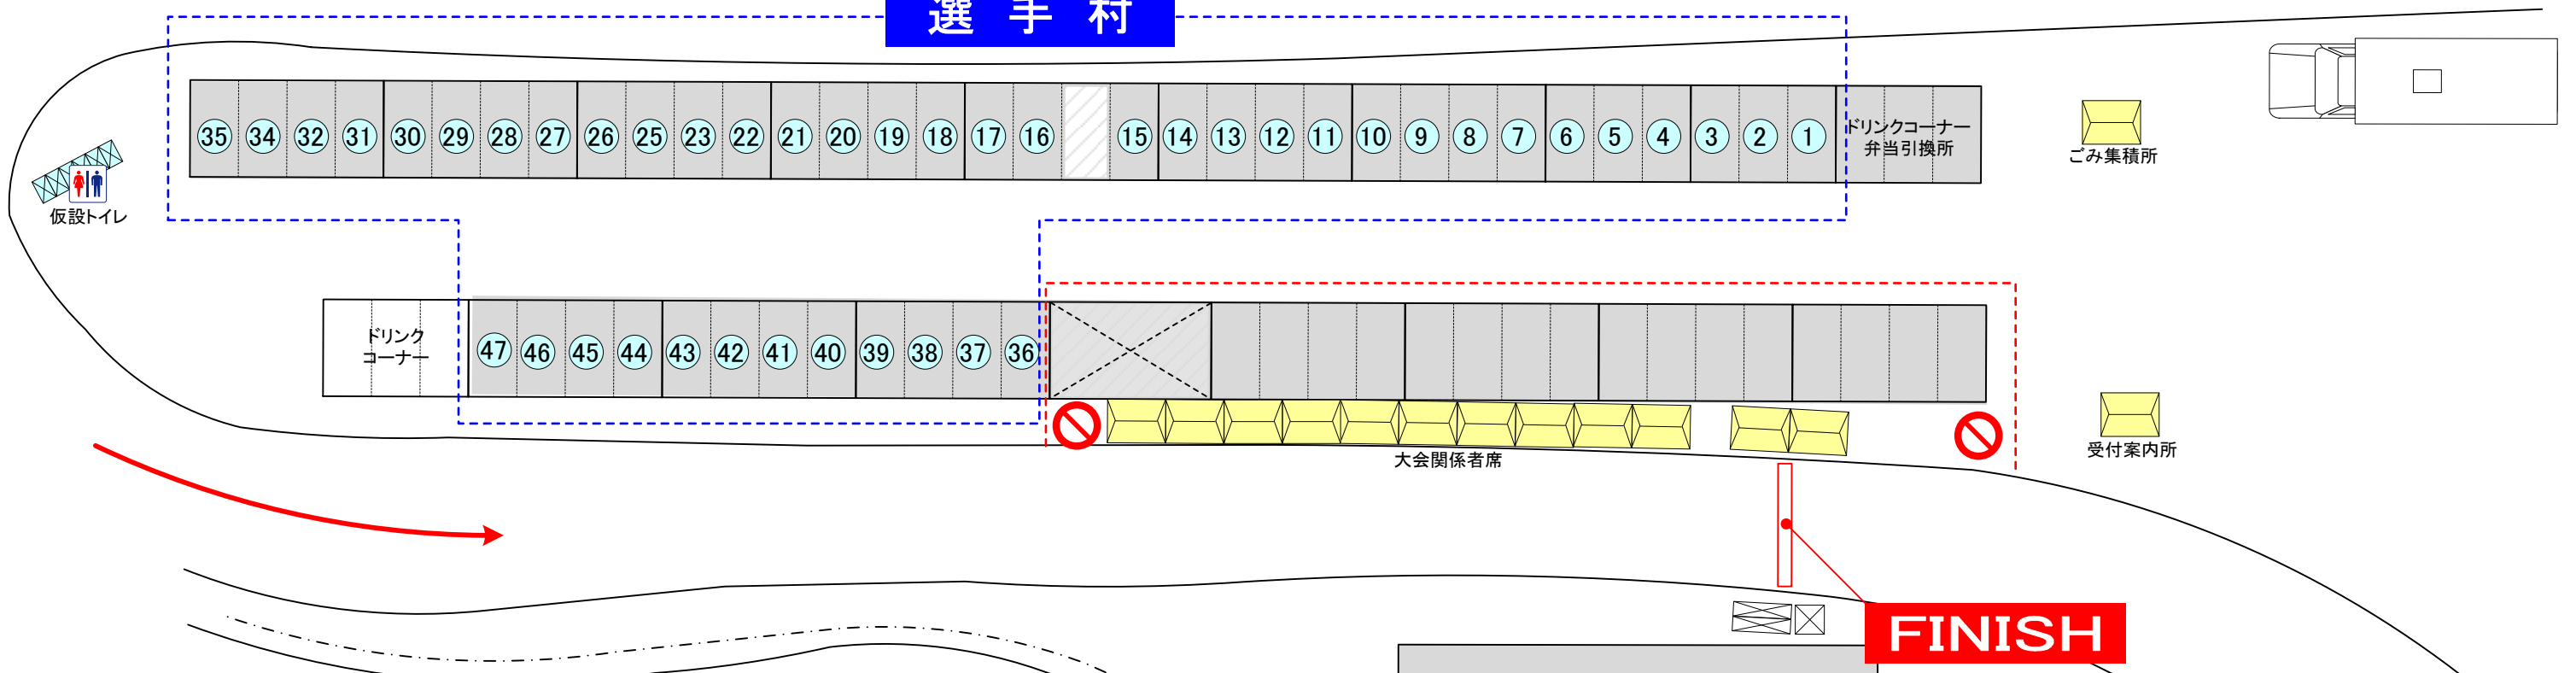

選手村

選手村

No.	都道府県名	No.	都道府県名	No.	都道府県名	No.	都道府県名
1	北海道	13	東京都	25	滋賀県	37	徳島県
2	青森県	14	神奈川県	26	京都府	38	愛媛県
3	岩手県	15	山梨県	27	大阪府	39	高知県
4	宮城県	16	新潟県	28	兵庫県	40	福岡県
5	秋田県	17	長野県	29	奈良県	41	佐賀県
6	山形県	18	富山県	30	和歌山県	42	長崎県
7	福島県	19	石川県	31	鳥取県	43	熊本県
8	茨城県	20	福井県	32	島根県	44	大分県
9	栃木県	21	静岡県	33	—	45	宮崎県
10	群馬県	22	愛知県	34	広島県	46	鹿児島県
11	埼玉県	23	三重県	35	山口県	47	沖縄県
12	千葉県	24	—	36	香川県		

表彰会場