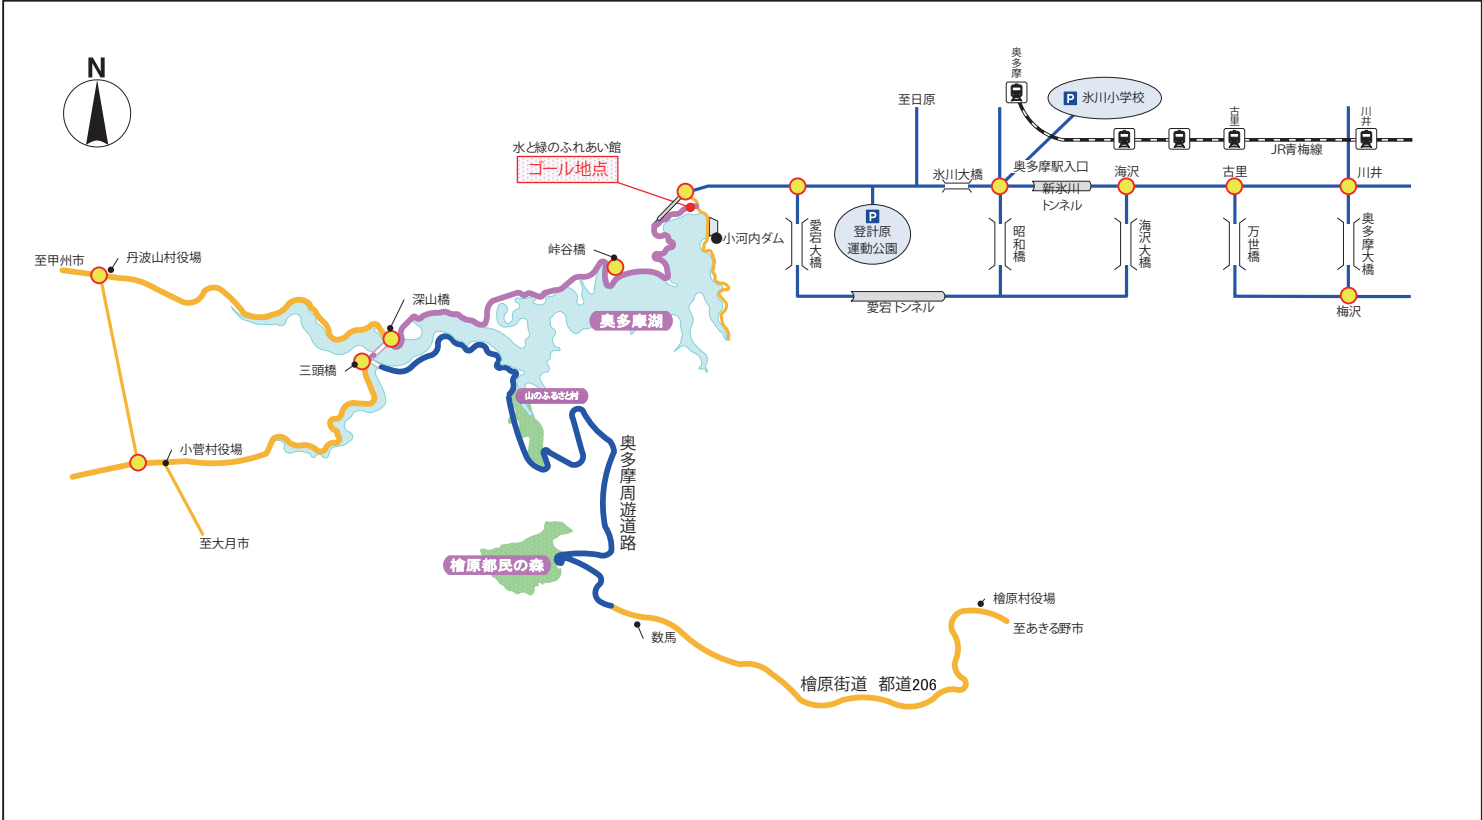

ゴール会場（奥多摩町）