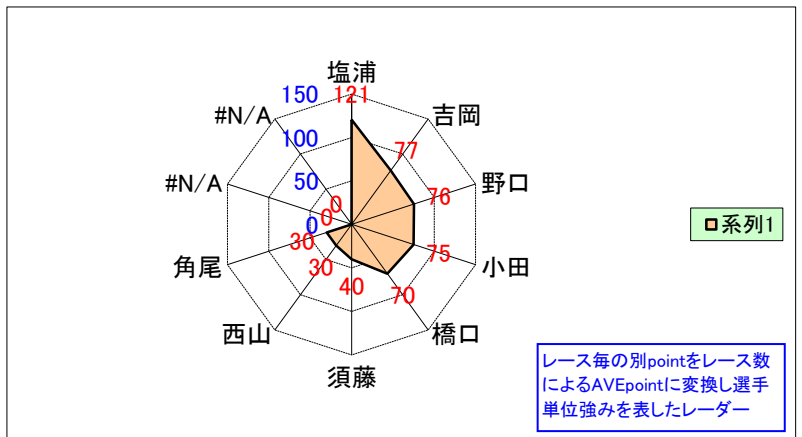

「女子」主要選手 平均ポイント取得表

2016年 国体向け選考データ

2016/7/16 現在

【2016/7/10 東京都クラブ対抗ロードレース 成績反映版】

ポイントランキング No. 1~10

平均ポイント取得表(選手TOP10)

種別	選手	point	参加数	AVE point	特別 point	Total point
下ー口	塩浦	241	2	121	0	121
	吉岡	230	3	77	0	77
	野口	151	2	76	0	76
	小田	150	2	75	0	75
	橋口	70	1	70	0	70
	須藤	40	1	40	0	40
	西山	30	1	30	0	30
	角尾	30	1	30	0	30
	#N/A	0		0	0	0
	#N/A	0		0	0	0

※特別付与pointについては、選考基準により、「大会参加数」「礼節」「将来性」を加味し、強化委員会にて付与するものとする。