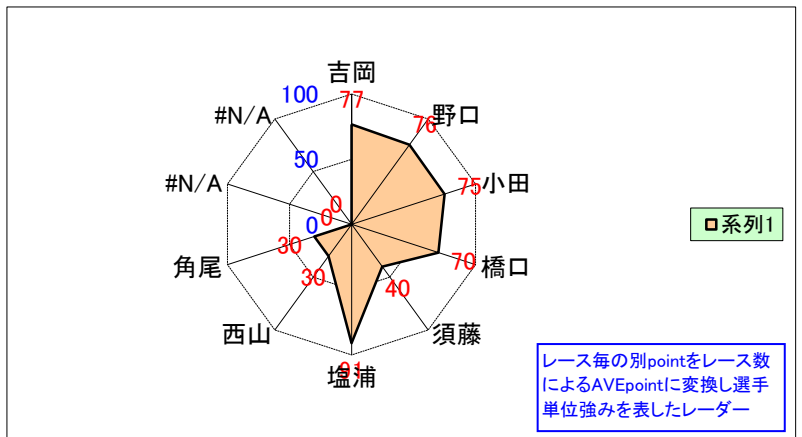

「女子」主要選手 平均ポイント取得表

2016年 国体向け選考データ

2016/5/4 現在

【2016/4/3 チャレンジサイクルロードレース 成績反映版】

ポイントランキング No. 1~10

平均ポイント取得表(選手TOP10)

種別	選手	point	参加数	AVE point	特別 point	Total point
下	吉岡	230	3	77	0	77
	野口	151	2	76	0	76
	小田	150	2	75	0	75
	橋口	70	1	70	0	70
	須藤	40	1	40	0	40
	塩浦	91	1	91	0	91
	西山	30	1	30	0	30
	角尾	30	1	30	0	30
	#N/A	0		0	0	0
	#N/A	0		0	0	0

※特別付与pointについては、選考基準により、「大会参加数」「礼節」「将来性」を加味し、強化委員会にて付与するものとする。