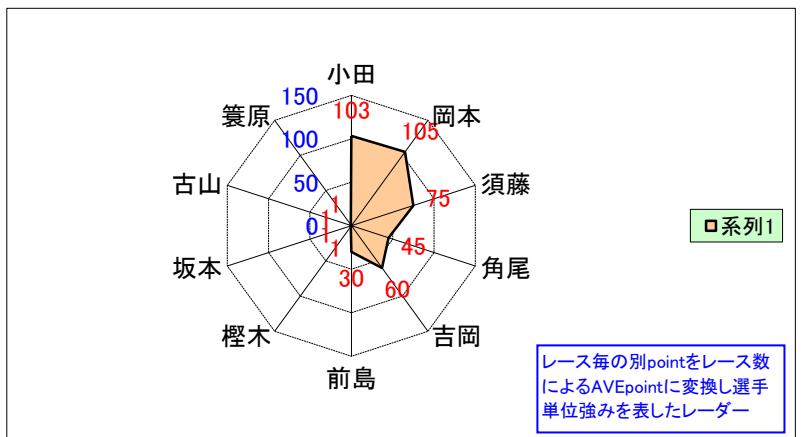

「女子」主要選手 平均ポイント取得表

2015年 都道府県向け選考データ

2015/2/22 現在

【2015/10/25 クラブ対抗ロードレース大会 兼 東京都ジュニア強化大会 成績反映版】

ポイントランキング No. 1~10

平均ポイント取得表(選手TOP10)

種別	選手	point	参加数	AVE point	特別 point	Total point
ロード	小田	310	3	103	0	103
	岡本	210	2	105	0	105
	須藤	150	2	75	0	75
	角尾	90	2	45	0	45
	吉岡	60	1	60	0	60
	前島	30	1	30	0	30
	檜木	1	1	1	0	1
	坂本	1	1	1	0	1
	古山	1	1	1	0	1
	簗原	1	1	1	0	1