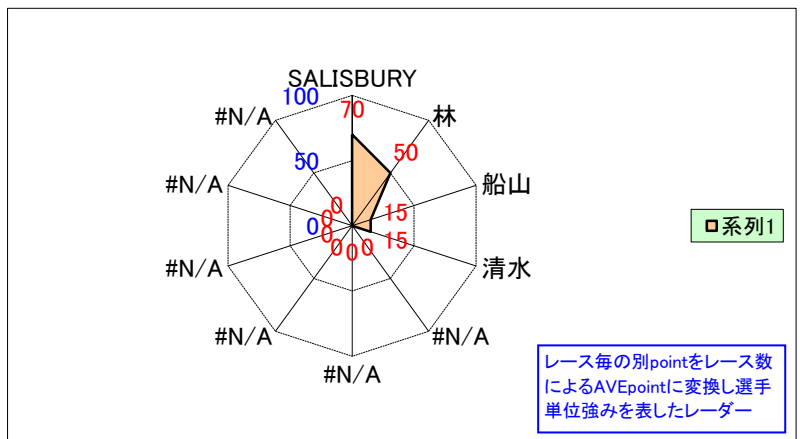

「成年」主要選手 平均ポイント取得表

2015年 国体向け選考データ

2015/1/18 現在

【2015/1/18 東京都アジア選手権プレ大島タイムトライアル 成績反映版】

ポイントランキング No. 1~10

平均ポイント取得表(選手TOP10)

種別	選手	point	参加数	AVE point	特別 point	Total point
ロード	SALISBURY	70	1	70	0	70
	林	50	1	50	0	50
	船山	15	1	15	0	15
	清水	15	1	15	0	15
	#N/A	0		0	0	0
	#N/A	0		0	0	0
	#N/A	0		0	0	0
	#N/A	0		0	0	0
	#N/A	0		0	0	0

※特別付与pointについては、選考基準により、「大会参加数」「礼節」「将来性」を加味し、強化委員会にて付与するものとする。

■チャレンジについては、エリートクラス中止により参考データとする。