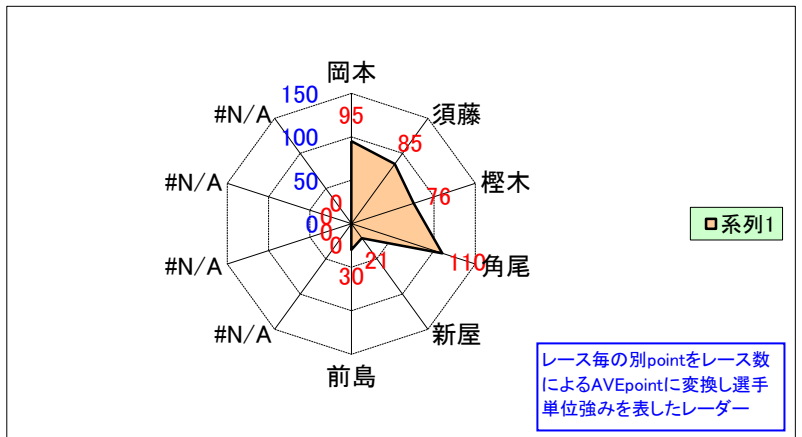

# 「女子」主要選手 平均ポイント取得表

2014年 国体向け選考データ

2014/4/6 現在

【2014/4/6 39'チャレンジサイクルロードレース 成績反映版】

ポイントランキング No. 1~10

平均ポイント取得表(選手TOP10)

種別	選手	point	参加数	AVE point	特別 point	Total point
ロード	岡本	190	2	95	0	95
	須藤	170	2	85	0	85
	樫木	151	2	76	0	76
	角尾	110	1	110	0	110
	新屋	41	2	21	0	21
	前島	30	1	30	0	30
	#N/A	0		0	0	0
	#N/A	0		0	0	0
	#N/A	0		0	0	0
	#N/A	0		0	0	0

※特別付与pointについては、選考基準により、「大会参加数」「礼節」「将来性」を加味し、強化委員会にて付与するものとする。