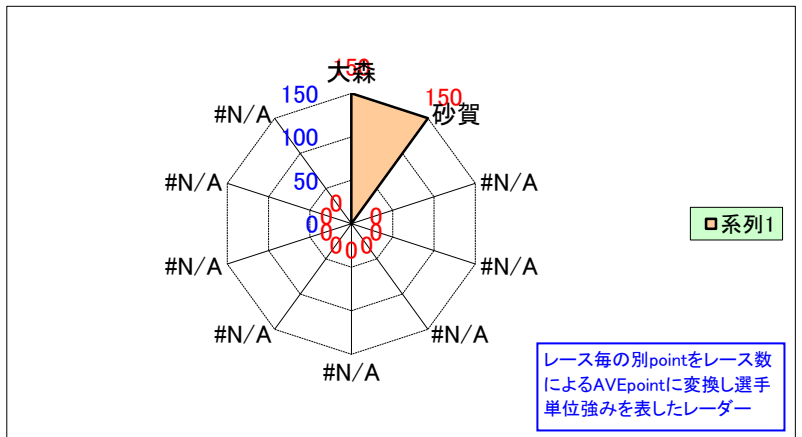

# 主要選手 平均ポイント取得表

2013年「国体向け選考データ」

2013/6/30 現在

【2013/6/30 東京都クラブ対抗ロード 成績反映版】

ポイントランキング No. 1~10

平均ポイント取得表(選手TOP10)

種別	選手	point	参加数	AVE point	特別 point	Total point
ロード	大森	150	1	150	0	150
	砂賀	150	1	150	0	150
	#N/A	0		0	0	0
	#N/A	0		0	0	0
	#N/A	0		0	0	0
	#N/A	0		0	0	0
	#N/A	0		0	0	0
	#N/A	0		0	0	0
	#N/A	0		0	0	0

※特別付与pointについては、選考基準により、「大会参加数」「礼節」「将来性」を加味し、強化委員会にて付与するものとする。