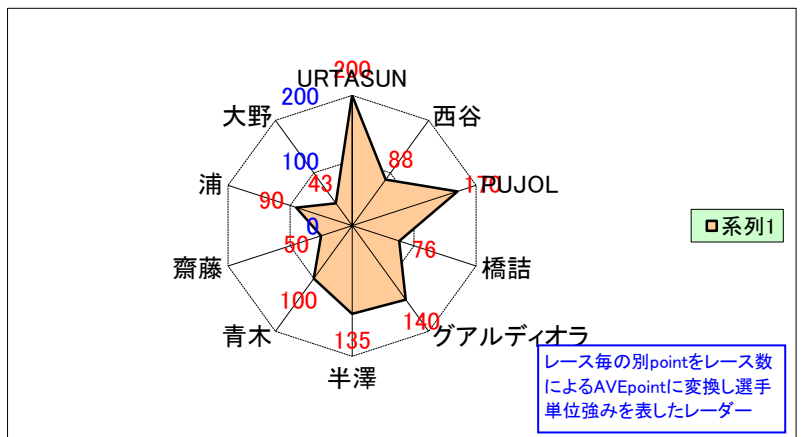

「成年」主要選手 平均ポイント取得表

2015年 国体向け選考データ

2015/4/29 現在

【2015/4/5 40'チャレンジロードレース 成績反映版】

ポイントランキング No. 1~10

平均ポイント取得表(選手TOP10)

種別	選手	point	参加数	AVE point	特別 point	Total point
ロード	URTASUN	200	1	200	0	200
	西谷	175	2	88	0	88
	PUJOL	170	1	170	0	170
	橋詰	152	2	76	0	76
	アルディオ	140	1	140	0	140
	半澤	135	1	135	0	135
	青木	100	1	100	0	100
	齋藤	100	2	50	0	50
	浦	90	1	90	0	90
	大野	85	2	43	0	43

※特別付与pointについては、選考基準により、「大会参加数」「礼節」「将来性」を加味し、強化委員会にて付与するものとする。

レース毎の別pointをレース数によるAVEpointに変換し選手単位強みを表したレーダー

■チャレンジについては、エリートクラス中止により参考データとする。