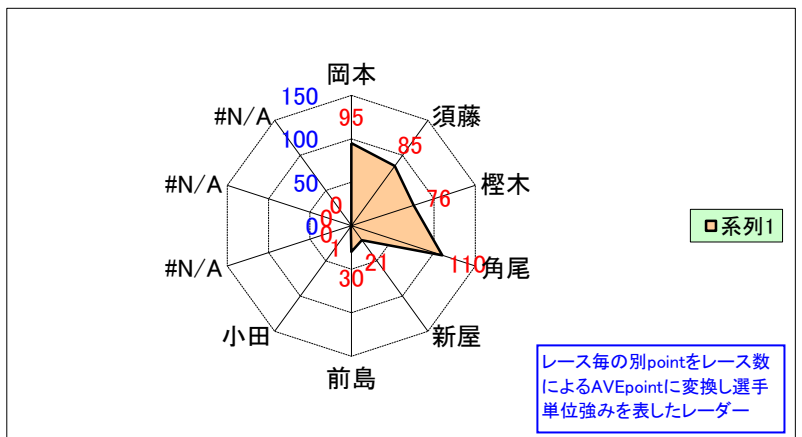

「女子」主要選手 平均ポイント取得表

2014年 国体向け選考データ

2014/6/29 現在

【2014/6/29 クラブ対抗ロードレース兼2014東京都ジュニア強化大会 成績反映版】

ポイントランキング No. 1~10

平均ポイント取得表(選手TOP10)

種別	選手	point	参加数	AVE point	特別 point	Total point
ロード	岡本	190	2	95	0	95
	須藤	170	2	85	0	85
	樫木	151	2	76	0	76
	角尾	110	1	110	0	110
	新屋	41	2	21	0	21
	前島	30	1	30	0	30
	小田	1	1	1	0	1
	#N/A	0		0	0	0
	#N/A	0		0	0	0
	#N/A	0		0	0	0

※特別付与pointについては、選考基準により、「大会参加数」「礼節」「将来性」を加味し、強化委員会にて付与するものとする。